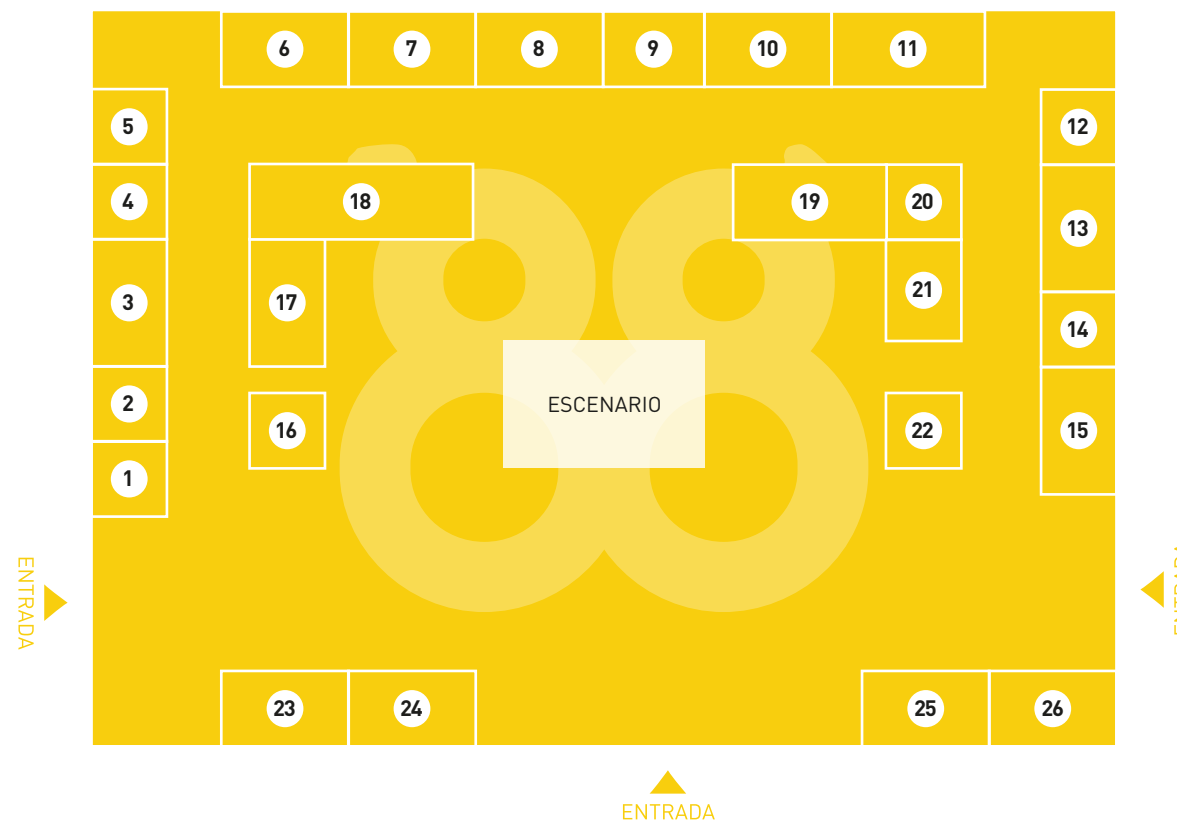

10:00h | Taller torno alfarero con Torres Ferreras. Zona de talleres, carpa EnBarro.

10:00h | Taller infantil. Zona de talleres, carpa EnBarro.

12:00h | Exhibición de torno alfarero y decoración en cerámica de Alfarería Álvaro Montaña. Zona de talleres, carpa EnBarro.

12:00h | Masterclass de Serigrafía sobre Cerámica, por Valle Sillero (Escuela de Arte Dionisio Ortiz). Zona de talleres, carpa EnBarro.

16:00h | Conferencia “El elemento industrial como influencia en el proceso artístico” por Xavier Monsalvatje. Zona de conferencias, carpa EnBarro.

17:00h | Masterclass “Aerografía, pintura y dibujo sobre cerámica”, por Xavier Monsalvatje. Zona de conferencias, carpa EnBarro.

21:00h | La Batalla del Torno. Carpa EnBarro.

22:00h | La noche de las ofrendas cerámicas. Jardines de Andalucía.

23:00h | Concierto: Lobo Versiones. Carpa EnBarro.

DOMINGO 3 DE JUNIO

10:00h | Rutas turísticas teatralizadas. Salida de la carpa EnBarro.

10:00h | Taller torno alfarero con Torres Ferreras. Zona de talleres, carpa EnBarro.

10:00h | Taller infantil Alfar Escuela Cerámica San José. Zona de talleres, carpa EnBarro.

10:00h | Rally Fotográfico EnBarro. Recinto Ferial La Minilla.

11:00h | EnBarro Race. Carrera de obstáculos con barro. Recinto Ferial La Minilla.

13:30h | Mesa redonda: “Las pintoras de La Rambla”. Zona de conferencias, carpa EnBarro.

ENBARRO

FERIA DE ALFARERÍA Y CERÁMICA DE LA RAMBLA

1 INFORMACIÓN

2 ETECOMB HORNOS INDUSTRIALES

3 CERÁMICA POPULAR ANTONIO CID

4 RUPI 1980

5 FERRO SPAIN

6 CERÁMICA SAN JOSÉ

7 LA RAMBLEÑA ALFARERA JARDINERA

8 RAFI CASTRO DISEÑO EN CERÁMICA

9 ALFARERÍA ÁLVARO MONTAÑO

10 NOBAKU

11 CERÁMICA EN LA HISTORIA

12 ASOC. NTRA. SRA. DE LA ESPERANZA

13 ESMALTYCOLOR

14 ESCUELA DE ARTE DIONISIO ORTIZ

15 CERÁMICA CATALINA ALCAIDE

16 SEALED AIR

17 ZONA DE INNOVACIÓN

18 TORRES FERRERAS

19 EXPOSUNA ARTESANA

20 ARTSUR

21 EMOTIJO

22 RANPAK

23 GRUPO VERACRUZ

24 PESCADERÍA MARISQUERÍA SARDIMAR

25 BEBIDAS HIDALJIM

26 AFA LA RAMBLA